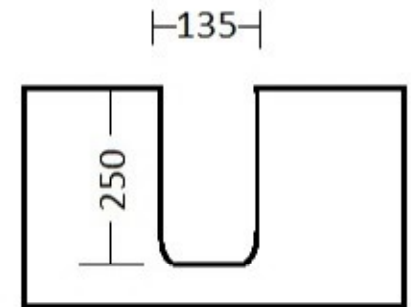

## 900 HORIZON CAB

## BENCH TOP 900 X 460

TOP DRAWER