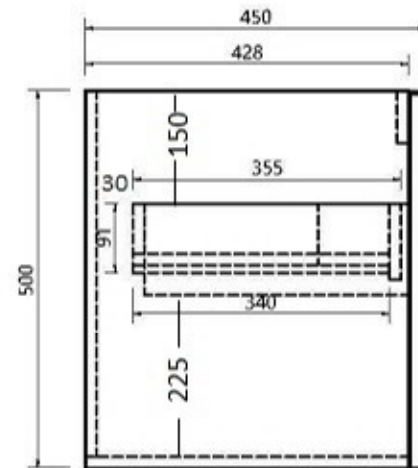

## 900 HORIZON CAB

## BENCH TOP 900 X 460

TOP DRAWER