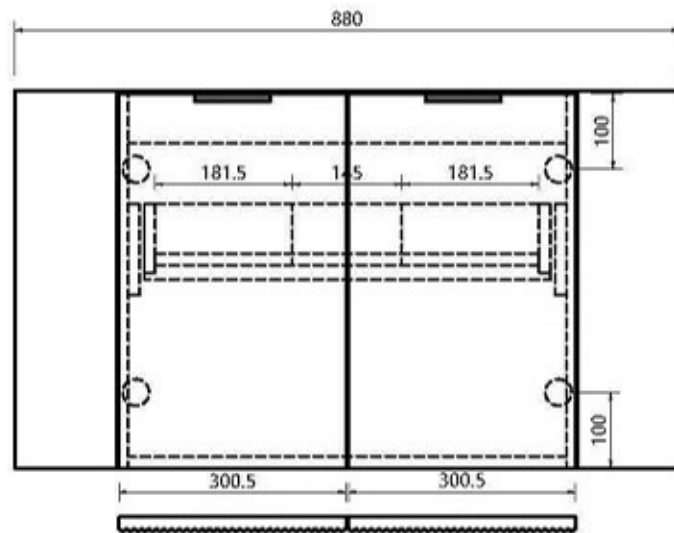

## 900 HORIZON CAB

## BENCH TOP 900 X 460

TOP DRAWER